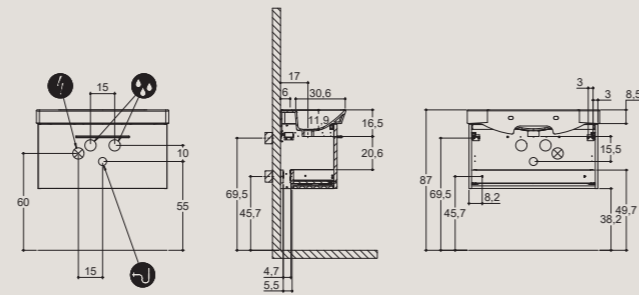

Dansani Mido+ vanity units - height 40 cm

Installation guide

MINI AMBER

CAPPELLA

LOTTO