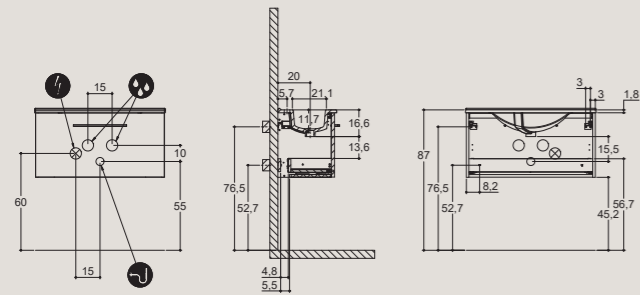

Dansani Mido+ vanity units - height 40 cm

Installation guide

MINI AMBER

CAPPELLA

LOTTO