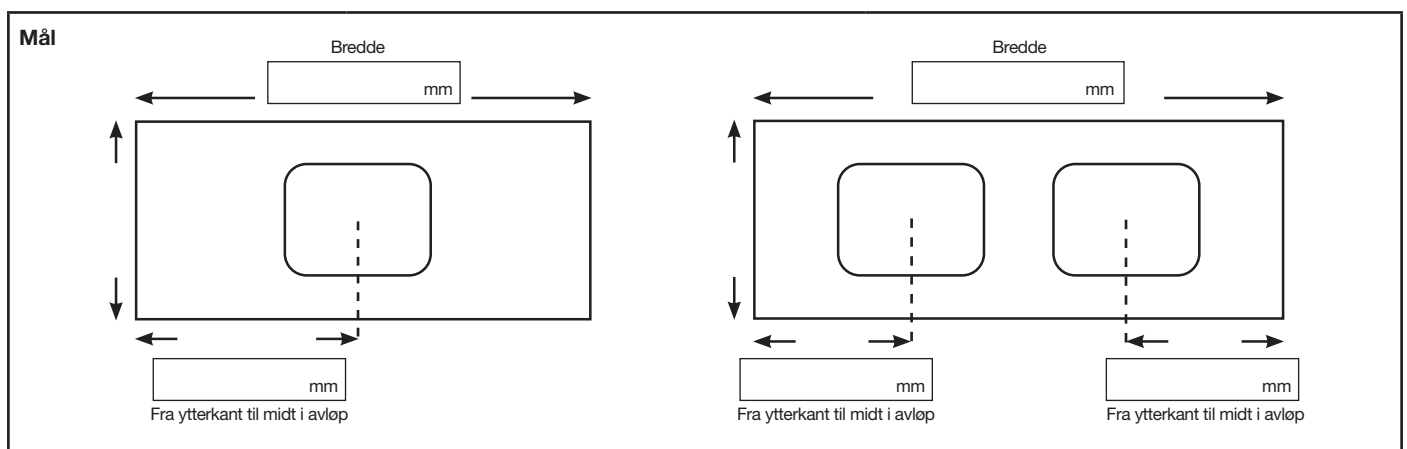

Kranhull	Med kranhull	Uten kranhull
-----------------	--------------	---------------

Servantstørrelse	Small: 500x300 mm OBS: til alle størrelser servantskap	Large: 650x300 mm OBS: til servantskap på 80 cm eller mer
-------------------------	---	--

OBS:

- Det kreves full møblering med skap under servant.
- Alle servanter leveres som standard uten kranhull, med mindre annet er valgt ovenfor.
- Mål maks 2405 x 505 mm.
- Servantene har en toleranse på +/-1 mm. Vi anbefaler derfor at alle servanter bestilles på overmål (5 mm) i forhold til skap (f.eks. 1605 mm samlet bredde til 2x800 mm skap).
- Senter av servant skal plasseres i senter av servantskap.
- Ved plassering i nisje anbefales det at det er 3 mm luft i begge sider mellom servant og vegg. Husk å kryssmåle målene i nisjen.
- Produkter på spesialmål kan etter underskrevet bestilling ikke annulleres eller returneres.
- Vær oppmerksom på at garantien ikke gjelder, dersom det gjøres justeringer av konstruksjonen og/eller designet.