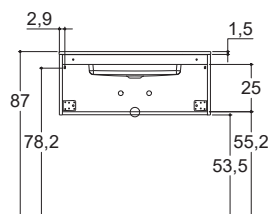

# Overview of measurements and options

**32 cm**  
URBAN

**40 cm**  
CLASSIC / VINTAGE

**64 cm**  
CLASSIC / VINTAGE / URBAN

MICRO MENUET

MINI MENUET

MENUET

EDGE

ARC

SONATE

LARGO

MINI MINORE

MINORE

MARCATO

\*For 120 cm double basins, the distance between the drain is 60 cm