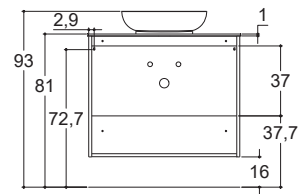

# Overview of measurements and options

**32 cm**  
URBAN

**40 cm**  
CLASSIC / VINTAGE

**64 cm**  
CLASSIC / VINTAGE / URBAN

MICRO MENUET

MINI MENUET

MENUET

EDGE

ARC

SONATE

LARGO

MINI MINORE

MINORE

MARCATO

\*For 120 cm double basins, the distance between the drain is 60 cm