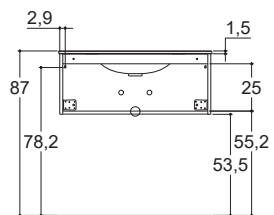

# Overview of measurements and options

**32 cm**  
URBAN

**40 cm**  
CLASSIC / VINTAGE

**64 cm**  
CLASSIC / VINTAGE / URBAN

MICRO MENUET

MINI MENUET

MENUET

EDGE

ARC

SONATE

LARGO

MINI MINORE

MINORE

MARCATO

\*For 120 cm double basins, the distance between the drain is 60 cm