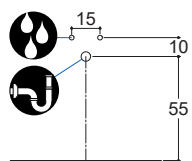

# Overview of measurements and options

**32 cm**  
URBAN

**40 cm**  
CLASSIC / VINTAGE

**64 cm**  
CLASSIC / VINTAGE / URBAN

MICRO MENUET

MINI MENUET

MENUET

EDGE

ARC

SONATE

LARGO

MINI MINORE

MINORE

MARCATO

\*For 120 cm double basins, the distance between the drain is 60 cm