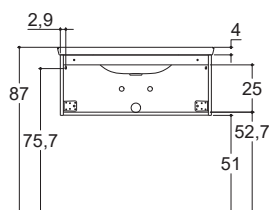

# Overview of measurements and options

**32 cm**  
URBAN

**40 cm**  
CLASSIC / VINTAGE

**64 cm**  
CLASSIC / VINTAGE / URBAN

MICRO MENUET

MINI MENUET

MENUET

EDGE

ARC

SONATE

LARGO

MINI MINORE

MINORE

MARCATO

\*For 120 cm double basins, the distance between the drain is 60 cm