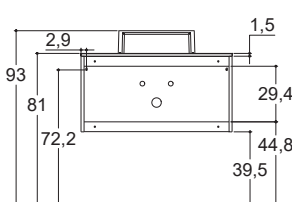

# Overview of measurements and options

**32 cm**  
URBAN

**40 cm**  
CLASSIC / VINTAGE

**64 cm**  
CLASSIC / VINTAGE / URBAN

MICRO MENUET

MINI MENUET

MENUET

EDGE

ARC

SONATE

LARGO

MINI MINORE

MINORE

MARCATO

\*For 120 cm double basins, the distance between the drain is 60 cm