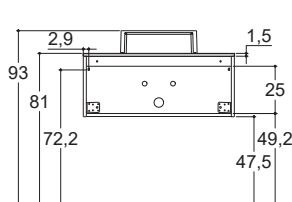

# Overview of measurements and options

**32 cm**  
URBAN

**40 cm**  
CLASSIC / VINTAGE

**64 cm**  
CLASSIC / VINTAGE / URBAN

MICRO MENUET

MINI MENUET

MENUET

EDGE

ARC

SONATE

LARGO

MINI MINORE

MINORE

MARCATO

\*For 120 cm double basins, the distance between the drain is 60 cm