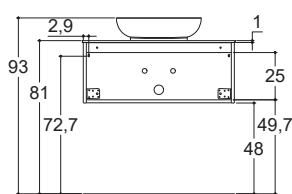

# Overview of measurements and options

**32 cm**  
URBAN

**40 cm**  
CLASSIC / VINTAGE

**64 cm**  
CLASSIC / VINTAGE / URBAN

MICRO MENUET

MINI MENUET

MENUET

EDGE

ARC

SONATE

LARGO

MINI MINORE

MINORE

MARCATO

\*For 120 cm double basins, the distance between the drain is 60 cm