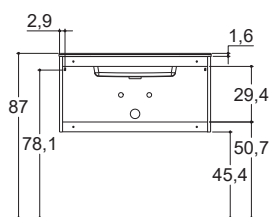

# Overview of measurements and options

**32 cm**  
URBAN

**40 cm**  
CLASSIC / VINTAGE

**64 cm**  
CLASSIC / VINTAGE / URBAN

MICRO MENUET

MINI MENUET

MENUET

EDGE

ARC

SONATE

LARGO

MINI MINORE

MINORE

MARCATO

\*For 120 cm double basins, the distance between the drain is 60 cm