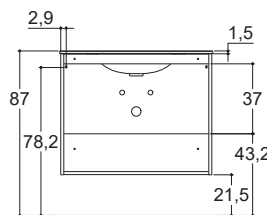

# Overview of measurements and options

**32 cm**  
URBAN

**40 cm**  
CLASSIC / VINTAGE

**64 cm**  
CLASSIC / VINTAGE / URBAN

MICRO MENUET

MINI MENUET

MENUET

EDGE

ARC

SONATE

LARGO

MINI MINORE

MINORE

MARCATO

\*For 120 cm double basins, the distance between the drain is 60 cm