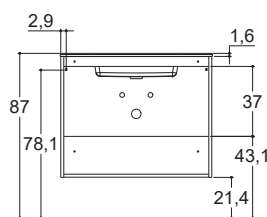

# Overview of measurements and options

**32 cm**  
URBAN

**40 cm**  
CLASSIC / VINTAGE

**64 cm**  
CLASSIC / VINTAGE / URBAN

MICRO MENUET

MINI MENUET

MENUET

EDGE

ARC

SONATE

LARGO

MINI MINORE

MINORE

MARCATO

\*For 120 cm double basins, the distance between the drain is 60 cm