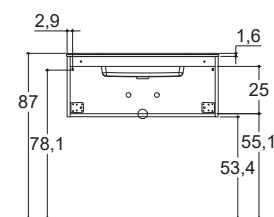

# Overview of measurements and options

**32 cm**  
URBAN

**40 cm**  
CLASSIC / VINTAGE

**64 cm**  
CLASSIC / VINTAGE / URBAN

MICRO MENUET

MINI MENUET

MENUET

EDGE

ARC

SONATE

LARGO

MINI MINORE

MINORE

MARCATO

\*For 120 cm double basins, the distance between the drain is 60 cm