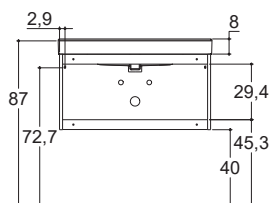

# Overview of measurements and options

**32 cm**  
URBAN

**40 cm**  
CLASSIC / VINTAGE

**64 cm**  
CLASSIC / VINTAGE / URBAN

MICRO MENUET

MINI MENUET

MENUET

EDGE

ARC

SONATE

LARGO

MINI MINORE

MINORE

MARCATO

\*For 120 cm double basins, the distance between the drain is 60 cm