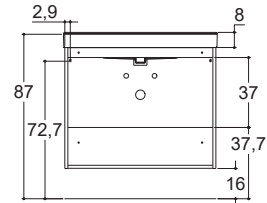

# Overview of measurements and options

**32 cm**  
URBAN

**40 cm**  
CLASSIC / VINTAGE

**64 cm**  
CLASSIC / VINTAGE / URBAN

MICRO MENUET

MINI MENUET

MENUET

EDGE

ARC

SONATE

LARGO

MINI MINORE

MINORE

MARCATO

\*For 120 cm double basins, the distance between the drain is 60 cm