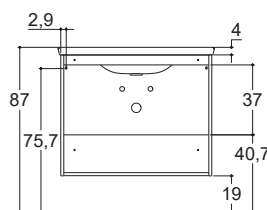

# Overview of measurements and options

**32 cm**  
URBAN

**40 cm**  
CLASSIC / VINTAGE

**64 cm**  
CLASSIC / VINTAGE / URBAN

MICRO MENUET

MINI MENUET

MENUET

EDGE

ARC

SONATE

LARGO

MINI MINORE

MINORE

MARCATO

\*For 120 cm double basins, the distance between the drain is 60 cm