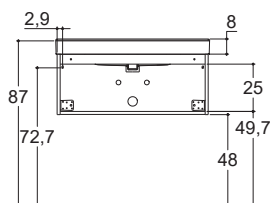

# Overview of measurements and options

**32 cm**  
URBAN

**40 cm**  
CLASSIC / VINTAGE

**64 cm**  
CLASSIC / VINTAGE / URBAN

MICRO MENUET

MINI MENUET

MENUET

EDGE

ARC

SONATE

LARGO

MINI MINORE

MINORE

MARCATO

\*For 120 cm double basins, the distance between the drain is 60 cm