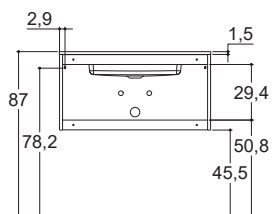

# Overview of measurements and options

**32 cm**  
URBAN

**40 cm**  
CLASSIC / VINTAGE

**64 cm**  
CLASSIC / VINTAGE / URBAN

MICRO MENUET

MINI MENUET

MENUET

EDGE

ARC

SONATE

LARGO

MINI MINORE

MINORE

MARCATO

\*For 120 cm double basins, the distance between the drain is 60 cm