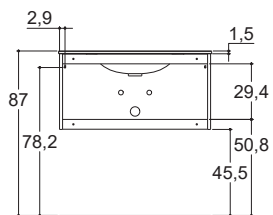

# Overview of measurements and options

**32 cm**  
URBAN

**40 cm**  
CLASSIC / VINTAGE

**64 cm**  
CLASSIC / VINTAGE / URBAN

MICRO MENUET

MINI MENUET

MENUET

EDGE

ARC

SONATE

LARGO

MINI MINORE

MINORE

MARCATO

\*For 120 cm double basins, the distance between the drain is 60 cm