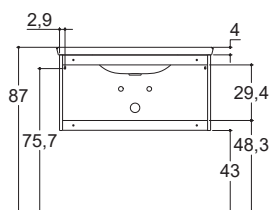

# Overview of measurements and options

**32 cm**  
URBAN

**40 cm**  
CLASSIC / VINTAGE

**64 cm**  
CLASSIC / VINTAGE / URBAN

MICRO MENUET

MINI MENUET

MENUET

EDGE

ARC

SONATE

LARGO

MINI MINORE

MINORE

MARCATO

\*For 120 cm double basins, the distance between the drain is 60 cm