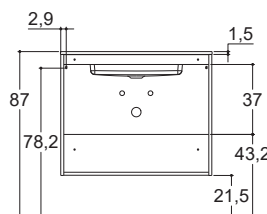

# Overview of measurements and options

**32 cm**  
URBAN

**40 cm**  
CLASSIC / VINTAGE

**64 cm**  
CLASSIC / VINTAGE / URBAN

MICRO MENUET

MINI MENUET

MENUET

EDGE

ARC

SONATE

LARGO

MINI MINORE

MINORE

MARCATO

\*For 120 cm double basins, the distance between the drain is 60 cm