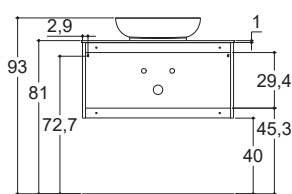

# Overview of measurements and options

**32 cm**  
URBAN

**40 cm**  
CLASSIC / VINTAGE

**64 cm**  
CLASSIC / VINTAGE / URBAN

MICRO MENUET

MINI MENUET

MENUET

EDGE

ARC

SONATE

LARGO

MINI MINORE

MINORE

MARCATO

\*For 120 cm double basins, the distance between the drain is 60 cm