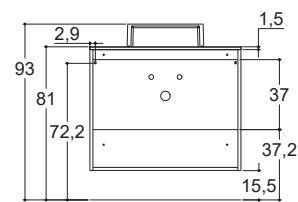

# Overview of measurements and options

**32 cm**  
URBAN

**40 cm**  
CLASSIC / VINTAGE

**64 cm**  
CLASSIC / VINTAGE / URBAN

MICRO MENUET

MINI MENUET

MENUET

EDGE

ARC

SONATE

LARGO

MINI MINORE

MINORE

MARCATO

\*For 120 cm double basins, the distance between the drain is 60 cm