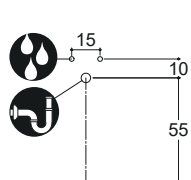

Overview of measurements and options

Cappella

Lotto

	A	B	C	D	E	F
CAPPELLA	6 cm	17 cm	40,5 cm	11 cm	15,5 cm	24,5/42,1 cm
LOTTO	6 cm	17 cm	24,5 cm	12 cm	16 cm	24/41,6 cm
LOTTO XL	6,5 cm	20 cm	32 cm	10,5 cm	16 cm	24/41,6 cm