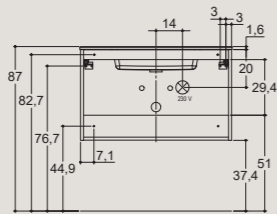

Overview of measurements and options

HEIGHT 48 CM

HEIGHT 64 CM

MICRO MENUET
MINI MENUET
MENUET

KANTATE

EDGE

ARC

MINI MINORE
MINORE

LARGO

HEIGHT 48 CM

HEIGHT 64 CM

SONATE

MARCATO

CANTO

	A	B	C	D	E	F
MICRO MENUET	4,5 cm	23,4 cm	28,8 cm	9 cm	13,3 cm	34,7 cm
MINI MENUET	6 cm	21,4 cm	22,8 cm	9 cm	13,5 cm	34,5/50,5 cm
MENUET	6,5 cm	26,8 cm	28,5 cm	14 cm	18,5 cm	29,5/45,5 cm
MINI MINORE	5,5 cm	20 cm	21 cm	12 cm	14 cm	34/50 cm
MINORE	6,5 cm	15 cm	27 cm	12 cm	14 cm	34/50 cm
KANTATE	6,5 cm	25 cm	26 cm	9 cm	14,5 cm	33,5/49,5 cm
ARC	6,5 cm	23 cm	28 cm	12,2 cm	14,7 cm	33,3/49,3 cm
EDGE	6,5 cm	24,5 cm	27 cm	10,8 cm	13,4 cm	34,6/50,6 cm
LARGO	6,5 cm	24,5 cm	28 cm	12 cm	13,2 cm	34,8/50,8 cm
SONATE	6,5 cm	22,8 cm	32 cm	11,2 cm	13,4 cm	34,6/50,6 cm
MARCATO	6,5 cm	26,5 cm	29,2 cm	10,8 cm	13,4 cm	34,6/50,6 cm
CANTO	7 cm	25,5 cm	32 cm	7 cm	9 cm	39/55 cm

For 120 cm double basins, the distance between the drains is 60 cm