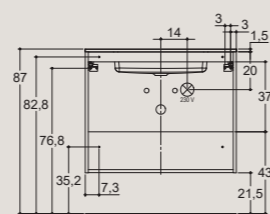

Overview of measurements and options

HEIGHT 48 CM

HEIGHT 64 CM

MICRO MENUET
MINI MENUET
MENUET

KANTATE

EDGE

ARC

MINI MINORE
MINORE

LARGO

HEIGHT 48 CM

HEIGHT 64 CM

SONATE

MARCATO

CANTO

	A	B	C	D	E	F
MICRO MENUET	4,5 cm	23,4 cm	28,8 cm	9 cm	13,3 cm	34,7 cm
MINI MENUET	6 cm	21,4 cm	22,8 cm	9 cm	13,5 cm	34,5/50,5 cm
MENUET	6,5 cm	26,8 cm	28,5 cm	14 cm	18,5 cm	29,5/45,5 cm
MINI MINORE	5,5 cm	20 cm	21 cm	12 cm	14 cm	34/50 cm
MINORE	6,5 cm	15 cm	27 cm	12 cm	14 cm	34/50 cm
KANTATE	6,5 cm	25 cm	26 cm	9 cm	14,5 cm	33,5/49,5 cm
ARC	6,5 cm	23 cm	28 cm	12,2 cm	14,7 cm	33,3/49,3 cm
EDGE	6,5 cm	24,5 cm	27 cm	10,8 cm	13,4 cm	34,6/50,6 cm
LARGO	6,5 cm	24,5 cm	28 cm	12 cm	13,2 cm	34,8/50,8 cm
SONATE	6,5 cm	22,8 cm	32 cm	11,2 cm	13,4 cm	34,6/50,6 cm
MARCATO	6,5 cm	26,5 cm	29,2 cm	10,8 cm	13,4 cm	34,6/50,6 cm
CANTO	7 cm	25,5 cm	32 cm	7 cm	9 cm	39/55 cm

For 120 cm double basins, the distance between the drains is 60 cm