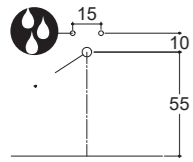

Overview of measurements and options

HEIGHT 48 CM

HEIGHT 64 CM

MICRO MENUET
MINI MENUET
MENUET

KANTATE

EDGE

ARC

MINI MINORE
MINORE

LARGO

HEIGHT 48 CM

HEIGHT 64 CM

SONATE

MARCATO

CANTO

	A	B	C	D	E	F
MICRO MENUET	4,5 cm	23,4 cm	28,8 cm	9 cm	13,3 cm	34,7 cm
MINI MENUET	6 cm	21,4 cm	22,8 cm	9 cm	13,5 cm	34,5/50,5 cm
MENUET	6,5 cm	26,8 cm	28,5 cm	14 cm	18,5 cm	29,5/45,5 cm
MINI MINORE	5,5 cm	20 cm	21 cm	12 cm	14 cm	34/50 cm
MINORE	6,5 cm	15 cm	27 cm	12 cm	14 cm	34/50 cm
KANTATE	6,5 cm	25 cm	26 cm	9 cm	14,5 cm	33,5/49,5 cm
ARC	6,5 cm	23 cm	28 cm	12,2 cm	14,7 cm	33,3/49,3 cm
EDGE	6,5 cm	24,5 cm	27 cm	10,8 cm	13,4 cm	34,6/50,6 cm
LARGO	6,5 cm	24,5 cm	28 cm	12 cm	13,2 cm	34,8/50,8 cm
SONATE	6,5 cm	22,8 cm	32 cm	11,2 cm	13,4 cm	34,6/50,6 cm
MARCATO	6,5 cm	26,5 cm	29,2 cm	10,8 cm	13,4 cm	34,6/50,6 cm
CANTO	7 cm	25,5 cm	32 cm	7 cm	9 cm	39/55 cm

For 120 cm double basins, the distance between the drains is 60 cm