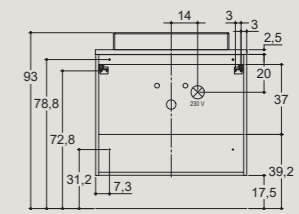

Overview of measurements and options

HEIGHT 48 CM

HEIGHT 64 CM

MICRO MENUET
MINI MENUET
MENUET

KANTATE

EDGE

ARC

MINI MINORE
MINORE

LARGO

HEIGHT 48 CM

HEIGHT 64 CM

SONATE

MARCATO

CANTO

	A	B	C	D	E	F
MICRO MENUET	4,5 cm	23,4 cm	28,8 cm	9 cm	13,3 cm	34,7 cm
MINI MENUET	6 cm	21,4 cm	22,8 cm	9 cm	13,5 cm	34,5/50,5 cm
MENUET	6,5 cm	26,8 cm	28,5 cm	14 cm	18,5 cm	29,5/45,5 cm
MINI MINORE	5,5 cm	20 cm	21 cm	12 cm	14 cm	34/50 cm
MINORE	6,5 cm	15 cm	27 cm	12 cm	14 cm	34/50 cm
KANTATE	6,5 cm	25 cm	26 cm	9 cm	14,5 cm	33,5/49,5 cm
ARC	6,5 cm	23 cm	28 cm	12,2 cm	14,7 cm	33,3/49,3 cm
EDGE	6,5 cm	24,5 cm	27 cm	10,8 cm	13,4 cm	34,6/50,6 cm
LARGO	6,5 cm	24,5 cm	28 cm	12 cm	13,2 cm	34,8/50,8 cm
SONATE	6,5 cm	22,8 cm	32 cm	11,2 cm	13,4 cm	34,6/50,6 cm
MARCATO	6,5 cm	26,5 cm	29,2 cm	10,8 cm	13,4 cm	34,6/50,6 cm
CANTO	7 cm	25,5 cm	32 cm	7 cm	9 cm	39/55 cm

For 120 cm double basins, the distance between the drains is 60 cm