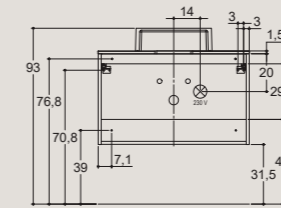

Overview of measurements and options

HEIGHT 48 CM

HEIGHT 64 CM

MICRO MENUET
MINI MENUET
MENUET

KANTATE

EDGE

ARC

MINI MINORE
MINORE

LARGO

HEIGHT 48 CM

HEIGHT 64 CM

SONATE

MARCATO

CANTO

	A	B	C	D	E	F
MICRO MENUET	4,5 cm	23,4 cm	28,8 cm	9 cm	13,3 cm	34,7 cm
MINI MENUET	6 cm	21,4 cm	22,8 cm	9 cm	13,5 cm	34,5/50,5 cm
MENUET	6,5 cm	26,8 cm	28,5 cm	14 cm	18,5 cm	29,5/45,5 cm
MINI MINORE	5,5 cm	20 cm	21 cm	12 cm	14 cm	34/50 cm
MINORE	6,5 cm	15 cm	27 cm	12 cm	14 cm	34/50 cm
KANTATE	6,5 cm	25 cm	26 cm	9 cm	14,5 cm	33,5/49,5 cm
ARC	6,5 cm	23 cm	28 cm	12,2 cm	14,7 cm	33,3/49,3 cm
EDGE	6,5 cm	24,5 cm	27 cm	10,8 cm	13,4 cm	34,6/50,6 cm
LARGO	6,5 cm	24,5 cm	28 cm	12 cm	13,2 cm	34,8/50,8 cm
SONATE	6,5 cm	22,8 cm	32 cm	11,2 cm	13,4 cm	34,6/50,6 cm
MARCATO	6,5 cm	26,5 cm	29,2 cm	10,8 cm	13,4 cm	34,6/50,6 cm
CANTO	7 cm	25,5 cm	32 cm	7 cm	9 cm	39/55 cm

For 120 cm double basins, the distance between the drains is 60 cm