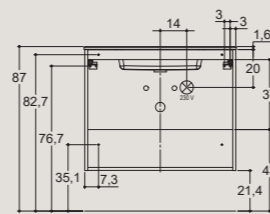

Overview of measurements and options

HEIGHT 48 CM

HEIGHT 64 CM

MICRO MENUET
MINI MENUET
MENUET

KANTATE

EDGE

ARC

MINI MINORE
MINORE

LARGO

HEIGHT 48 CM

HEIGHT 64 CM

SONATE

MARCATO

CANTO

	A	B	C	D	E	F
MICRO MENUET	4,5 cm	23,4 cm	28,8 cm	9 cm	13,3 cm	34,7 cm
MINI MENUET	6 cm	21,4 cm	22,8 cm	9 cm	13,5 cm	34,5/50,5 cm
MENUET	6,5 cm	26,8 cm	28,5 cm	14 cm	18,5 cm	29,5/45,5 cm
MINI MINORE	5,5 cm	20 cm	21 cm	12 cm	14 cm	34/50 cm
MINORE	6,5 cm	15 cm	27 cm	12 cm	14 cm	34/50 cm
KANTATE	6,5 cm	25 cm	26 cm	9 cm	14,5 cm	33,5/49,5 cm
ARC	6,5 cm	23 cm	28 cm	12,2 cm	14,7 cm	33,3/49,3 cm
EDGE	6,5 cm	24,5 cm	27 cm	10,8 cm	13,4 cm	34,6/50,6 cm
LARGO	6,5 cm	24,5 cm	28 cm	12 cm	13,2 cm	34,8/50,8 cm
SONATE	6,5 cm	22,8 cm	32 cm	11,2 cm	13,4 cm	34,6/50,6 cm
MARCATO	6,5 cm	26,5 cm	29,2 cm	10,8 cm	13,4 cm	34,6/50,6 cm
CANTO	7 cm	25,5 cm	32 cm	7 cm	9 cm	39/55 cm

For 120 cm double basins, the distance between the drains is 60 cm