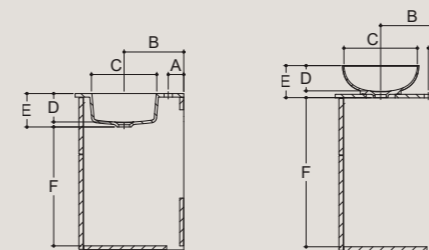

Overview of measurements and options

HEIGHT 48 CM

HEIGHT 64 CM

MICRO MENUET
MINI MENUET
MENUET

KANTATE

EDGE

ARC

MINI MINORE
MINORE

LARGO

HEIGHT 48 CM

HEIGHT 64 CM

SONATE

MARCATO

CANTO

	A	B	C	D	E	F
MICRO MENUET	4,5 cm	23,4 cm	28,8 cm	9 cm	13,3 cm	34,7 cm
MINI MENUET	6 cm	21,4 cm	22,8 cm	9 cm	13,5 cm	34,5/50,5 cm
MENUET	6,5 cm	26,8 cm	28,5 cm	14 cm	18,5 cm	29,5/45,5 cm
MINI MINORE	5,5 cm	20 cm	21 cm	12 cm	14 cm	34/50 cm
MINORE	6,5 cm	15 cm	27 cm	12 cm	14 cm	34/50 cm
KANTATE	6,5 cm	25 cm	26 cm	9 cm	14,5 cm	33,5/49,5 cm
ARC	6,5 cm	23 cm	28 cm	12,2 cm	14,7 cm	33,3/49,3 cm
EDGE	6,5 cm	24,5 cm	27 cm	10,8 cm	13,4 cm	34,6/50,6 cm
LARGO	6,5 cm	24,5 cm	28 cm	12 cm	13,2 cm	34,8/50,8 cm
SONATE	6,5 cm	22,8 cm	32 cm	11,2 cm	13,4 cm	34,6/50,6 cm
MARCATO	6,5 cm	26,5 cm	29,2 cm	10,8 cm	13,4 cm	34,6/50,6 cm
CANTO	7 cm	25,5 cm	32 cm	7 cm	9 cm	39/55 cm

For 120 cm double basins, the distance between the drains is 60 cm