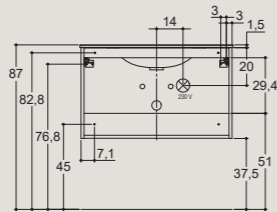

Overview of measurements and options

HEIGHT 48 CM

HEIGHT 64 CM

MICRO MENUET
MINI MENUET
MENUET

KANTATE

EDGE

ARC

MINI MINORE
MINORE

LARGO

HEIGHT 48 CM

HEIGHT 64 CM

SONATE

MARCATO

CANTO

	A	B	C	D	E	F
MICRO MENUET	4,5 cm	23,4 cm	28,8 cm	9 cm	13,3 cm	34,7 cm
MINI MENUET	6 cm	21,4 cm	22,8 cm	9 cm	13,5 cm	34,5/50,5 cm
MENUET	6,5 cm	26,8 cm	28,5 cm	14 cm	18,5 cm	29,5/45,5 cm
MINI MINORE	5,5 cm	20 cm	21 cm	12 cm	14 cm	34/50 cm
MINORE	6,5 cm	15 cm	27 cm	12 cm	14 cm	34/50 cm
KANTATE	6,5 cm	25 cm	26 cm	9 cm	14,5 cm	33,5/49,5 cm
ARC	6,5 cm	23 cm	28 cm	12,2 cm	14,7 cm	33,3/49,3 cm
EDGE	6,5 cm	24,5 cm	27 cm	10,8 cm	13,4 cm	34,6/50,6 cm
LARGO	6,5 cm	24,5 cm	28 cm	12 cm	13,2 cm	34,8/50,8 cm
SONATE	6,5 cm	22,8 cm	32 cm	11,2 cm	13,4 cm	34,6/50,6 cm
MARCATO	6,5 cm	26,5 cm	29,2 cm	10,8 cm	13,4 cm	34,6/50,6 cm
CANTO	7 cm	25,5 cm	32 cm	7 cm	9 cm	39/55 cm

For 120 cm double basins, the distance between the drains is 60 cm