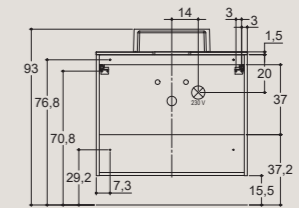

Overview of measurements and options

HEIGHT 48 CM

HEIGHT 64 CM

MICRO MENUET
MINI MENUET
MENUET

KANTATE

EDGE

ARC

MINI MINORE
MINORE

LARGO

HEIGHT 48 CM

HEIGHT 64 CM

SONATE

MARCATO

CANTO

	A	B	C	D	E	F
MICRO MENUET	4,5 cm	23,4 cm	28,8 cm	9 cm	13,3 cm	34,7 cm
MINI MENUET	6 cm	21,4 cm	22,8 cm	9 cm	13,5 cm	34,5/50,5 cm
MENUET	6,5 cm	26,8 cm	28,5 cm	14 cm	18,5 cm	29,5/45,5 cm
MINI MINORE	5,5 cm	20 cm	21 cm	12 cm	14 cm	34/50 cm
MINORE	6,5 cm	15 cm	27 cm	12 cm	14 cm	34/50 cm
KANTATE	6,5 cm	25 cm	26 cm	9 cm	14,5 cm	33,5/49,5 cm
ARC	6,5 cm	23 cm	28 cm	12,2 cm	14,7 cm	33,3/49,3 cm
EDGE	6,5 cm	24,5 cm	27 cm	10,8 cm	13,4 cm	34,6/50,6 cm
LARGO	6,5 cm	24,5 cm	28 cm	12 cm	13,2 cm	34,8/50,8 cm
SONATE	6,5 cm	22,8 cm	32 cm	11,2 cm	13,4 cm	34,6/50,6 cm
MARCATO	6,5 cm	26,5 cm	29,2 cm	10,8 cm	13,4 cm	34,6/50,6 cm
CANTO	7 cm	25,5 cm	32 cm	7 cm	9 cm	39/55 cm

For 120 cm double basins, the distance between the drains is 60 cm