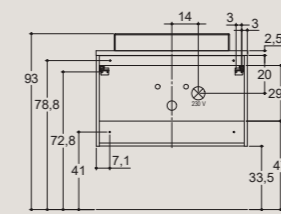

Overview of measurements and options

HEIGHT 48 CM

HEIGHT 64 CM

MICRO MENUET
MINI MENUET
MENUET

KANTATE

EDGE

ARC

MINI MINORE
MINORE

LARGO

HEIGHT 48 CM

HEIGHT 64 CM

SONATE

MARCATO

CANTO

	A	B	C	D	E	F
MICRO MENUET	4,5 cm	23,4 cm	28,8 cm	9 cm	13,3 cm	34,7 cm
MINI MENUET	6 cm	21,4 cm	22,8 cm	9 cm	13,5 cm	34,5/50,5 cm
MENUET	6,5 cm	26,8 cm	28,5 cm	14 cm	18,5 cm	29,5/45,5 cm
MINI MINORE	5,5 cm	20 cm	21 cm	12 cm	14 cm	34/50 cm
MINORE	6,5 cm	15 cm	27 cm	12 cm	14 cm	34/50 cm
KANTATE	6,5 cm	25 cm	26 cm	9 cm	14,5 cm	33,5/49,5 cm
ARC	6,5 cm	23 cm	28 cm	12,2 cm	14,7 cm	33,3/49,3 cm
EDGE	6,5 cm	24,5 cm	27 cm	10,8 cm	13,4 cm	34,6/50,6 cm
LARGO	6,5 cm	24,5 cm	28 cm	12 cm	13,2 cm	34,8/50,8 cm
SONATE	6,5 cm	22,8 cm	32 cm	11,2 cm	13,4 cm	34,6/50,6 cm
MARCATO	6,5 cm	26,5 cm	29,2 cm	10,8 cm	13,4 cm	34,6/50,6 cm
CANTO	7 cm	25,5 cm	32 cm	7 cm	9 cm	39/55 cm

For 120 cm double basins, the distance between the drains is 60 cm