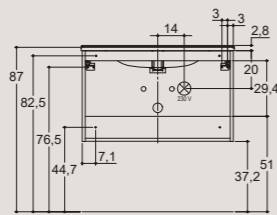

Overview of measurements and options

HEIGHT 48 CM

HEIGHT 64 CM

MICRO MENUET
MINI MENUET
MENUET

KANTATE

EDGE

ARC

MINI MINORE
MINORE

LARGO

HEIGHT 48 CM

HEIGHT 64 CM

SONATE

MARCATO

CANTO

	A	B	C	D	E	F
MICRO MENUET	4,5 cm	23,4 cm	28,8 cm	9 cm	13,3 cm	34,7 cm
MINI MENUET	6 cm	21,4 cm	22,8 cm	9 cm	13,5 cm	34,5/50,5 cm
MENUET	6,5 cm	26,8 cm	28,5 cm	14 cm	18,5 cm	29,5/45,5 cm
MINI MINORE	5,5 cm	20 cm	21 cm	12 cm	14 cm	34/50 cm
MINORE	6,5 cm	15 cm	27 cm	12 cm	14 cm	34/50 cm
KANTATE	6,5 cm	25 cm	26 cm	9 cm	14,5 cm	33,5/49,5 cm
ARC	6,5 cm	23 cm	28 cm	12,2 cm	14,7 cm	33,3/49,3 cm
EDGE	6,5 cm	24,5 cm	27 cm	10,8 cm	13,4 cm	34,6/50,6 cm
LARGO	6,5 cm	24,5 cm	28 cm	12 cm	13,2 cm	34,8/50,8 cm
SONATE	6,5 cm	22,8 cm	32 cm	11,2 cm	13,4 cm	34,6/50,6 cm
MARCATO	6,5 cm	26,5 cm	29,2 cm	10,8 cm	13,4 cm	34,6/50,6 cm
CANTO	7 cm	25,5 cm	32 cm	7 cm	9 cm	39/55 cm

For 120 cm double basins, the distance between the drains is 60 cm