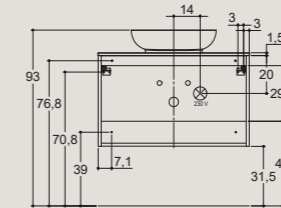

Overview of measurements and options

HEIGHT 48 CM

HEIGHT 64 CM

MICRO MENUET
MINI MENUET
MENUET

KANTATE

EDGE

ARC

MINI MINORE
MINORE

LARGO

HEIGHT 48 CM

HEIGHT 64 CM

SONATE

MARCATO

CANTO

	A	B	C	D	E	F
MICRO MENUET	4,5 cm	23,4 cm	28,8 cm	9 cm	13,3 cm	34,7 cm
MINI MENUET	6 cm	21,4 cm	22,8 cm	9 cm	13,5 cm	34,5/50,5 cm
MENUET	6,5 cm	26,8 cm	28,5 cm	14 cm	18,5 cm	29,5/45,5 cm
MINI MINORE	5,5 cm	20 cm	21 cm	12 cm	14 cm	34/50 cm
MINORE	6,5 cm	15 cm	27 cm	12 cm	14 cm	34/50 cm
KANTATE	6,5 cm	25 cm	26 cm	9 cm	14,5 cm	33,5/49,5 cm
ARC	6,5 cm	23 cm	28 cm	12,2 cm	14,7 cm	33,3/49,3 cm
EDGE	6,5 cm	24,5 cm	27 cm	10,8 cm	13,4 cm	34,6/50,6 cm
LARGO	6,5 cm	24,5 cm	28 cm	12 cm	13,2 cm	34,8/50,8 cm
SONATE	6,5 cm	22,8 cm	32 cm	11,2 cm	13,4 cm	34,6/50,6 cm
MARCATO	6,5 cm	26,5 cm	29,2 cm	10,8 cm	13,4 cm	34,6/50,6 cm
CANTO	7 cm	25,5 cm	32 cm	7 cm	9 cm	39/55 cm

For 120 cm double basins, the distance between the drains is 60 cm