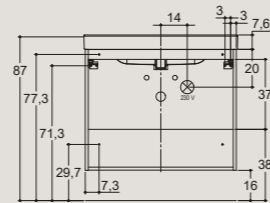

Overview of measurements and options

HEIGHT 48 CM

HEIGHT 64 CM

MICRO MENUET
MINI MENUET
MENUET

KANTATE

EDGE

ARC

MINI MINORE
MINORE

LARGO

HEIGHT 48 CM

HEIGHT 64 CM

SONATE

MARCATO

CANTO

	A	B	C	D	E	F
MICRO MENUET	4,5 cm	23,4 cm	28,8 cm	9 cm	13,3 cm	34,7 cm
MINI MENUET	6 cm	21,4 cm	22,8 cm	9 cm	13,5 cm	34,5/50,5 cm
MENUET	6,5 cm	26,8 cm	28,5 cm	14 cm	18,5 cm	29,5/45,5 cm
MINI MINORE	5,5 cm	20 cm	21 cm	12 cm	14 cm	34/50 cm
MINORE	6,5 cm	15 cm	27 cm	12 cm	14 cm	34/50 cm
KANTATE	6,5 cm	25 cm	26 cm	9 cm	14,5 cm	33,5/49,5 cm
ARC	6,5 cm	23 cm	28 cm	12,2 cm	14,7 cm	33,3/49,3 cm
EDGE	6,5 cm	24,5 cm	27 cm	10,8 cm	13,4 cm	34,6/50,6 cm
LARGO	6,5 cm	24,5 cm	28 cm	12 cm	13,2 cm	34,8/50,8 cm
SONATE	6,5 cm	22,8 cm	32 cm	11,2 cm	13,4 cm	34,6/50,6 cm
MARCATO	6,5 cm	26,5 cm	29,2 cm	10,8 cm	13,4 cm	34,6/50,6 cm
CANTO	7 cm	25,5 cm	32 cm	7 cm	9 cm	39/55 cm

For 120 cm double basins, the distance between the drains is 60 cm