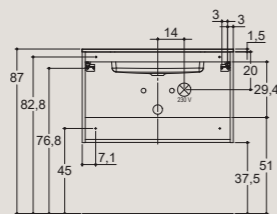

Overview of measurements and options

HEIGHT 48 CM

HEIGHT 64 CM

MICRO MENUET
MINI MENUET
MENUET

KANTATE

EDGE

ARC

MINI MINORE
MINORE

LARGO

HEIGHT 48 CM

HEIGHT 64 CM

SONATE

MARCATO

CANTO

	A	B	C	D	E	F
MICRO MENUET	4,5 cm	23,4 cm	28,8 cm	9 cm	13,3 cm	34,7 cm
MINI MENUET	6 cm	21,4 cm	22,8 cm	9 cm	13,5 cm	34,5/50,5 cm
MENUET	6,5 cm	26,8 cm	28,5 cm	14 cm	18,5 cm	29,5/45,5 cm
MINI MINORE	5,5 cm	20 cm	21 cm	12 cm	14 cm	34/50 cm
MINORE	6,5 cm	15 cm	27 cm	12 cm	14 cm	34/50 cm
KANTATE	6,5 cm	25 cm	26 cm	9 cm	14,5 cm	33,5/49,5 cm
ARC	6,5 cm	23 cm	28 cm	12,2 cm	14,7 cm	33,3/49,3 cm
EDGE	6,5 cm	24,5 cm	27 cm	10,8 cm	13,4 cm	34,6/50,6 cm
LARGO	6,5 cm	24,5 cm	28 cm	12 cm	13,2 cm	34,8/50,8 cm
SONATE	6,5 cm	22,8 cm	32 cm	11,2 cm	13,4 cm	34,6/50,6 cm
MARCATO	6,5 cm	26,5 cm	29,2 cm	10,8 cm	13,4 cm	34,6/50,6 cm
CANTO	7 cm	25,5 cm	32 cm	7 cm	9 cm	39/55 cm

For 120 cm double basins, the distance between the drains is 60 cm