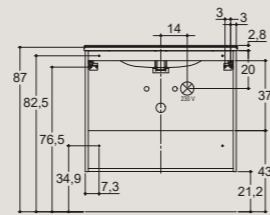

Overview of measurements and options

HEIGHT 48 CM

HEIGHT 64 CM

MICRO MENUET
MINI MENUET
MENUET

KANTATE

EDGE

ARC

MINI MINORE
MINORE

LARGO

HEIGHT 48 CM

HEIGHT 64 CM

SONATE

MARCATO

CANTO

	A	B	C	D	E	F
MICRO MENUET	4,5 cm	23,4 cm	28,8 cm	9 cm	13,3 cm	34,7 cm
MINI MENUET	6 cm	21,4 cm	22,8 cm	9 cm	13,5 cm	34,5/50,5 cm
MENUET	6,5 cm	26,8 cm	28,5 cm	14 cm	18,5 cm	29,5/45,5 cm
MINI MINORE	5,5 cm	20 cm	21 cm	12 cm	14 cm	34/50 cm
MINORE	6,5 cm	15 cm	27 cm	12 cm	14 cm	34/50 cm
KANTATE	6,5 cm	25 cm	26 cm	9 cm	14,5 cm	33,5/49,5 cm
ARC	6,5 cm	23 cm	28 cm	12,2 cm	14,7 cm	33,3/49,3 cm
EDGE	6,5 cm	24,5 cm	27 cm	10,8 cm	13,4 cm	34,6/50,6 cm
LARGO	6,5 cm	24,5 cm	28 cm	12 cm	13,2 cm	34,8/50,8 cm
SONATE	6,5 cm	22,8 cm	32 cm	11,2 cm	13,4 cm	34,6/50,6 cm
MARCATO	6,5 cm	26,5 cm	29,2 cm	10,8 cm	13,4 cm	34,6/50,6 cm
CANTO	7 cm	25,5 cm	32 cm	7 cm	9 cm	39/55 cm

For 120 cm double basins, the distance between the drains is 60 cm