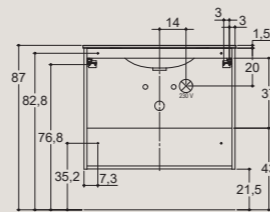

Overview of measurements and options

HEIGHT 48 CM

HEIGHT 64 CM

MICRO MENUET
MINI MENUET
MENUET

KANTATE

EDGE

ARC

MINI MINORE
MINORE

LARGO

HEIGHT 48 CM

HEIGHT 64 CM

SONATE

MARCATO

CANTO

	A	B	C	D	E	F
MICRO MENUET	4,5 cm	23,4 cm	28,8 cm	9 cm	13,3 cm	34,7 cm
MINI MENUET	6 cm	21,4 cm	22,8 cm	9 cm	13,5 cm	34,5/50,5 cm
MENUET	6,5 cm	26,8 cm	28,5 cm	14 cm	18,5 cm	29,5/45,5 cm
MINI MINORE	5,5 cm	20 cm	21 cm	12 cm	14 cm	34/50 cm
MINORE	6,5 cm	15 cm	27 cm	12 cm	14 cm	34/50 cm
KANTATE	6,5 cm	25 cm	26 cm	9 cm	14,5 cm	33,5/49,5 cm
ARC	6,5 cm	23 cm	28 cm	12,2 cm	14,7 cm	33,3/49,3 cm
EDGE	6,5 cm	24,5 cm	27 cm	10,8 cm	13,4 cm	34,6/50,6 cm
LARGO	6,5 cm	24,5 cm	28 cm	12 cm	13,2 cm	34,8/50,8 cm
SONATE	6,5 cm	22,8 cm	32 cm	11,2 cm	13,4 cm	34,6/50,6 cm
MARCATO	6,5 cm	26,5 cm	29,2 cm	10,8 cm	13,4 cm	34,6/50,6 cm
CANTO	7 cm	25,5 cm	32 cm	7 cm	9 cm	39/55 cm

For 120 cm double basins, the distance between the drains is 60 cm