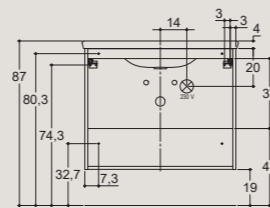

Overview of measurements and options

HEIGHT 48 CM

HEIGHT 64 CM

MICRO MENUET
MINI MENUET
MENUET

KANTATE

EDGE

ARC

MINI MINORE
MINORE

LARGO

HEIGHT 48 CM

HEIGHT 64 CM

SONATE

MARCATO

CANTO

	A	B	C	D	E	F
MICRO MENUET	4,5 cm	23,4 cm	28,8 cm	9 cm	13,3 cm	34,7 cm
MINI MENUET	6 cm	21,4 cm	22,8 cm	9 cm	13,5 cm	34,5/50,5 cm
MENUET	6,5 cm	26,8 cm	28,5 cm	14 cm	18,5 cm	29,5/45,5 cm
MINI MINORE	5,5 cm	20 cm	21 cm	12 cm	14 cm	34/50 cm
MINORE	6,5 cm	15 cm	27 cm	12 cm	14 cm	34/50 cm
KANTATE	6,5 cm	25 cm	26 cm	9 cm	14,5 cm	33,5/49,5 cm
ARC	6,5 cm	23 cm	28 cm	12,2 cm	14,7 cm	33,3/49,3 cm
EDGE	6,5 cm	24,5 cm	27 cm	10,8 cm	13,4 cm	34,6/50,6 cm
LARGO	6,5 cm	24,5 cm	28 cm	12 cm	13,2 cm	34,8/50,8 cm
SONATE	6,5 cm	22,8 cm	32 cm	11,2 cm	13,4 cm	34,6/50,6 cm
MARCATO	6,5 cm	26,5 cm	29,2 cm	10,8 cm	13,4 cm	34,6/50,6 cm
CANTO	7 cm	25,5 cm	32 cm	7 cm	9 cm	39/55 cm

For 120 cm double basins, the distance between the drains is 60 cm