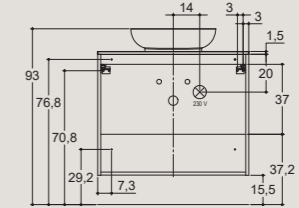

Overview of measurements and options

HEIGHT 48 CM

HEIGHT 64 CM

MICRO MENUET
MINI MENUET
MENUET

KANTATE

EDGE

ARC

MINI MINORE
MINORE

LARGO

HEIGHT 48 CM

HEIGHT 64 CM

SONATE

MARCATO

CANTO

	A	B	C	D	E	F
MICRO MENUET	4,5 cm	23,4 cm	28,8 cm	9 cm	13,3 cm	34,7 cm
MINI MENUET	6 cm	21,4 cm	22,8 cm	9 cm	13,5 cm	34,5/50,5 cm
MENUET	6,5 cm	26,8 cm	28,5 cm	14 cm	18,5 cm	29,5/45,5 cm
MINI MINORE	5,5 cm	20 cm	21 cm	12 cm	14 cm	34/50 cm
MINORE	6,5 cm	15 cm	27 cm	12 cm	14 cm	34/50 cm
KANTATE	6,5 cm	25 cm	26 cm	9 cm	14,5 cm	33,5/49,5 cm
ARC	6,5 cm	23 cm	28 cm	12,2 cm	14,7 cm	33,3/49,3 cm
EDGE	6,5 cm	24,5 cm	27 cm	10,8 cm	13,4 cm	34,6/50,6 cm
LARGO	6,5 cm	24,5 cm	28 cm	12 cm	13,2 cm	34,8/50,8 cm
SONATE	6,5 cm	22,8 cm	32 cm	11,2 cm	13,4 cm	34,6/50,6 cm
MARCATO	6,5 cm	26,5 cm	29,2 cm	10,8 cm	13,4 cm	34,6/50,6 cm
CANTO	7 cm	25,5 cm	32 cm	7 cm	9 cm	39/55 cm

For 120 cm double basins, the distance between the drains is 60 cm