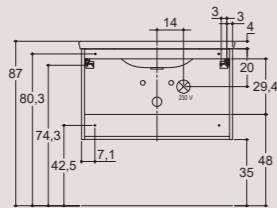

Overview of measurements and options

HEIGHT 48 CM

HEIGHT 64 CM

MICRO MENUET
MINI MENUET
MENUET

KANTATE

EDGE

ARC

MINI MINORE
MINORE

LARGO

HEIGHT 48 CM

HEIGHT 64 CM

SONATE

MARCATO

CANTO

	A	B	C	D	E	F
MICRO MENUET	4,5 cm	23,4 cm	28,8 cm	9 cm	13,3 cm	34,7 cm
MINI MENUET	6 cm	21,4 cm	22,8 cm	9 cm	13,5 cm	34,5/50,5 cm
MENUET	6,5 cm	26,8 cm	28,5 cm	14 cm	18,5 cm	29,5/45,5 cm
MINI MINORE	5,5 cm	20 cm	21 cm	12 cm	14 cm	34/50 cm
MINORE	6,5 cm	15 cm	27 cm	12 cm	14 cm	34/50 cm
KANTATE	6,5 cm	25 cm	26 cm	9 cm	14,5 cm	33,5/49,5 cm
ARC	6,5 cm	23 cm	28 cm	12,2 cm	14,7 cm	33,3/49,3 cm
EDGE	6,5 cm	24,5 cm	27 cm	10,8 cm	13,4 cm	34,6/50,6 cm
LARGO	6,5 cm	24,5 cm	28 cm	12 cm	13,2 cm	34,8/50,8 cm
SONATE	6,5 cm	22,8 cm	32 cm	11,2 cm	13,4 cm	34,6/50,6 cm
MARCATO	6,5 cm	26,5 cm	29,2 cm	10,8 cm	13,4 cm	34,6/50,6 cm
CANTO	7 cm	25,5 cm	32 cm	7 cm	9 cm	39/55 cm

For 120 cm double basins, the distance between the drains is 60 cm