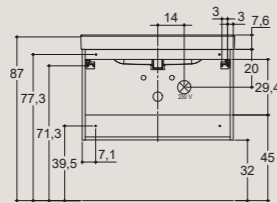

Overview of measurements and options

HEIGHT 48 CM

HEIGHT 64 CM

MICRO MENUET
MINI MENUET
MENUET

KANTATE

EDGE

ARC

MINI MINORE
MINORE

LARGO

HEIGHT 48 CM

HEIGHT 64 CM

SONATE

MARCATO

CANTO

	A	B	C	D	E	F
MICRO MENUET	4,5 cm	23,4 cm	28,8 cm	9 cm	13,3 cm	34,7 cm
MINI MENUET	6 cm	21,4 cm	22,8 cm	9 cm	13,5 cm	34,5/50,5 cm
MENUET	6,5 cm	26,8 cm	28,5 cm	14 cm	18,5 cm	29,5/45,5 cm
MINI MINORE	5,5 cm	20 cm	21 cm	12 cm	14 cm	34/50 cm
MINORE	6,5 cm	15 cm	27 cm	12 cm	14 cm	34/50 cm
KANTATE	6,5 cm	25 cm	26 cm	9 cm	14,5 cm	33,5/49,5 cm
ARC	6,5 cm	23 cm	28 cm	12,2 cm	14,7 cm	33,3/49,3 cm
EDGE	6,5 cm	24,5 cm	27 cm	10,8 cm	13,4 cm	34,6/50,6 cm
LARGO	6,5 cm	24,5 cm	28 cm	12 cm	13,2 cm	34,8/50,8 cm
SONATE	6,5 cm	22,8 cm	32 cm	11,2 cm	13,4 cm	34,6/50,6 cm
MARCATO	6,5 cm	26,5 cm	29,2 cm	10,8 cm	13,4 cm	34,6/50,6 cm
CANTO	7 cm	25,5 cm	32 cm	7 cm	9 cm	39/55 cm

For 120 cm double basins, the distance between the drains is 60 cm