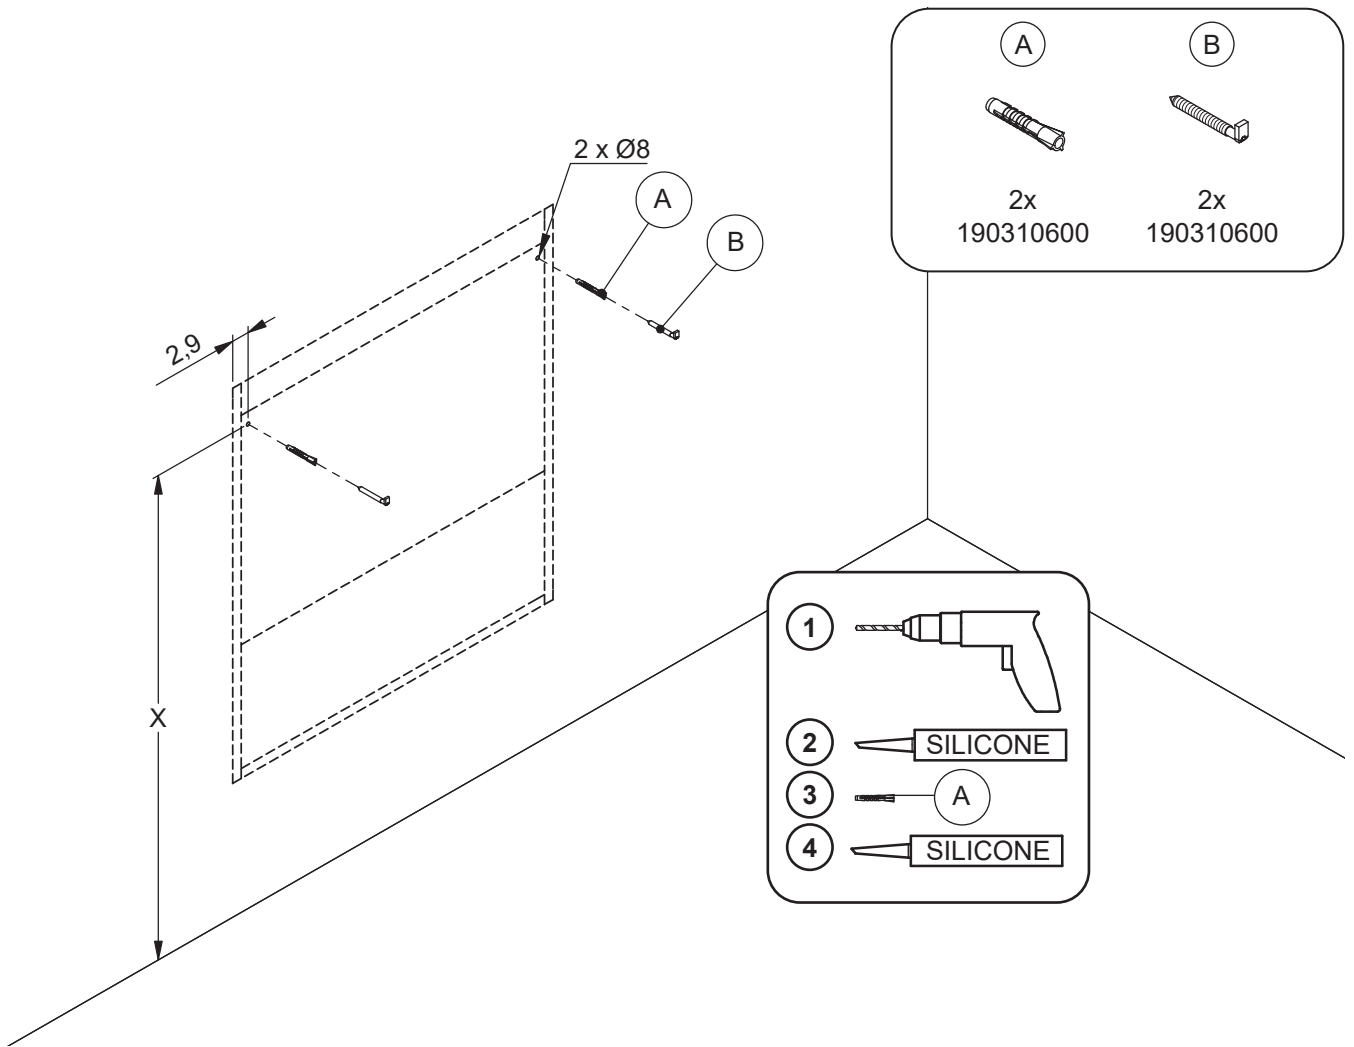

Cube
X=71,1

Stadium
X=69,6

Sonate
X=70,8

Marcato
X=70,8

1

2

3

4