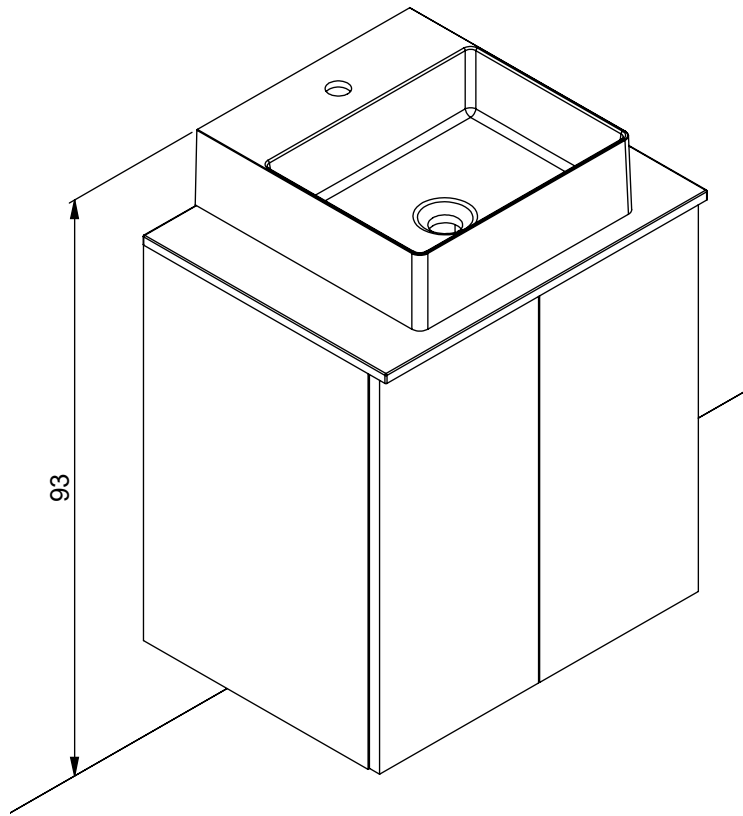

4x
390010110

4x
19500030

Marcato
X=72,2

Sonate
X=72,7

Largo
X=78,2

Minore
X=78,2

Arc
X=75,7

Edge
X=78,1