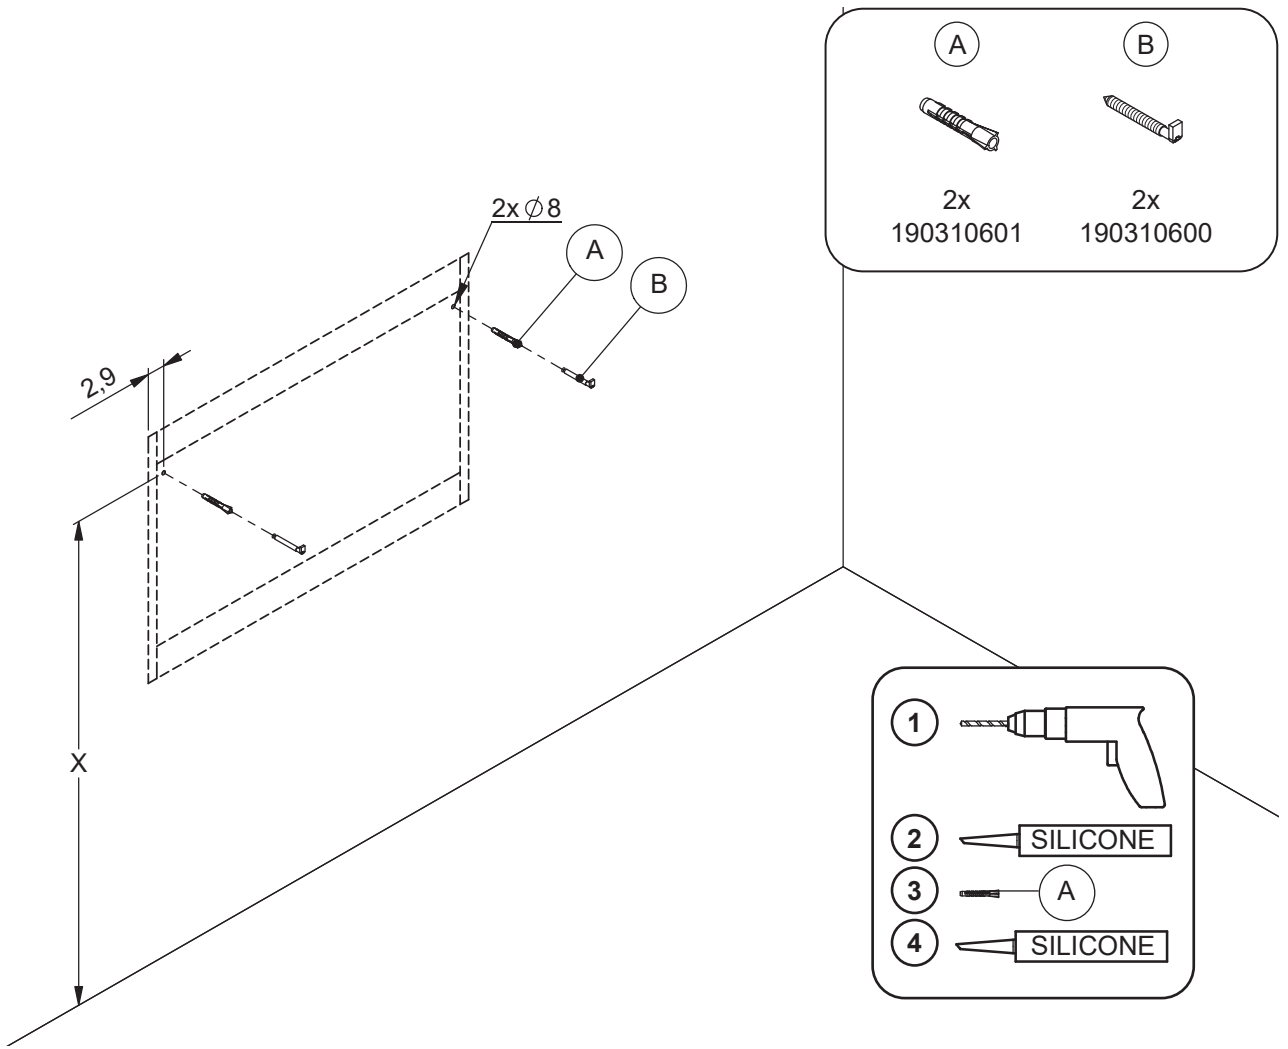

Cube
X=71,1

Stadium
X=69,6

Sonate
X=70,8

Marcato
X=70,8

1

2

3

4