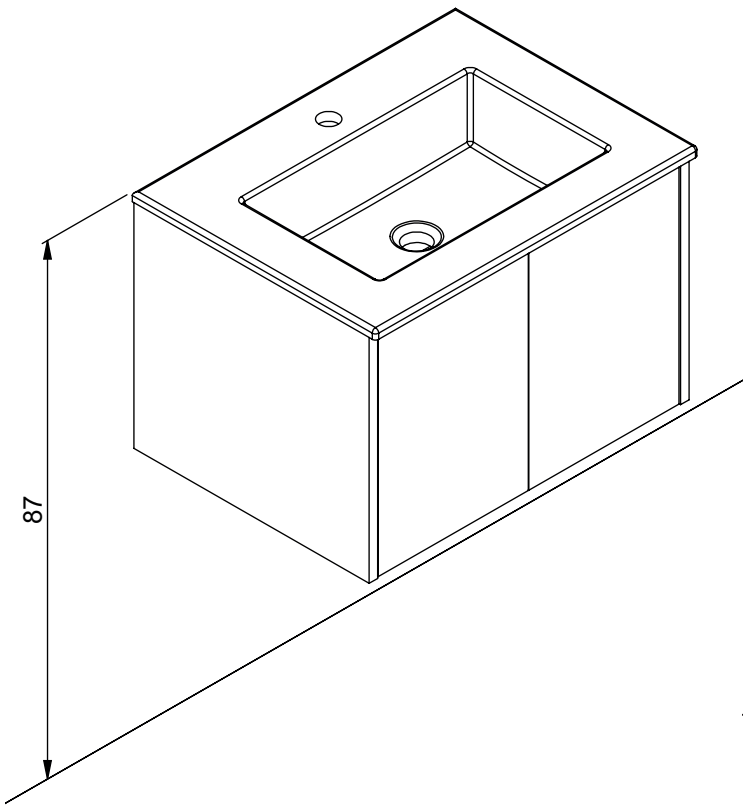

Cube
X=71,1

Stadium
X=69,6

Sonate
X=70,8

Marcato
X=70,8

1

2

3

4