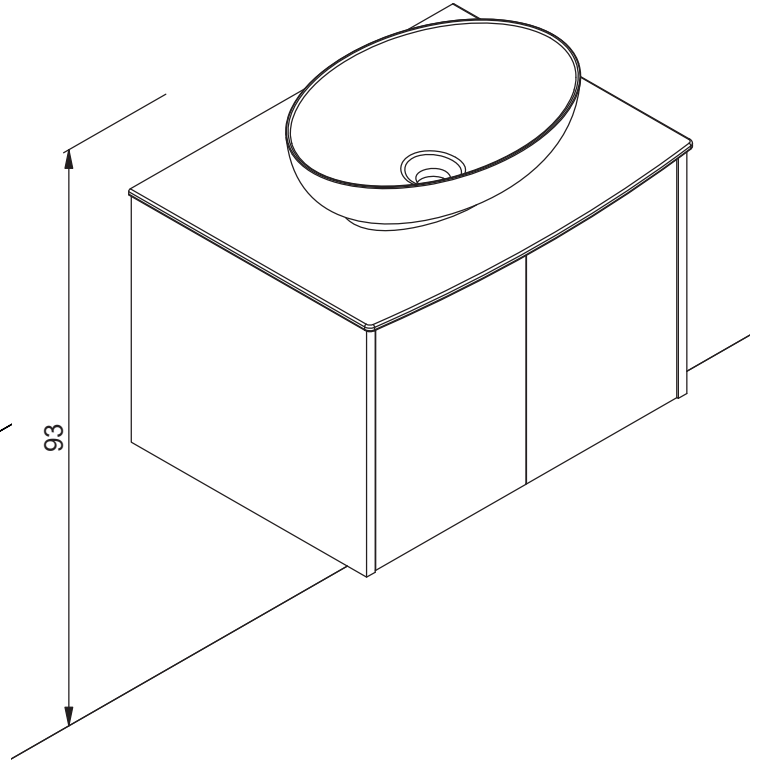

Cube
X=71,1

Stadium
X=69,6

Sonate
X=70,8

Marcato
X=70,8

1

2

3

4