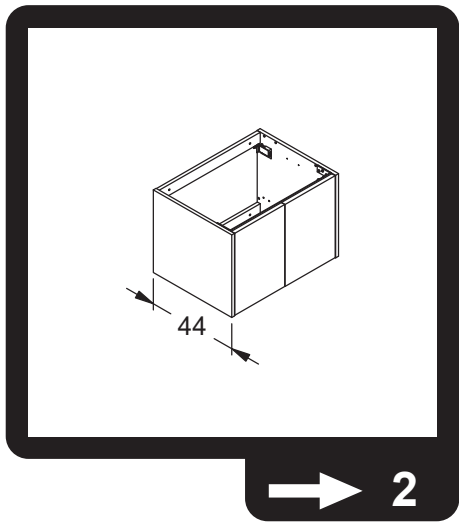

2x
190040200

Largo
X=78,2

Minore
X=78,2

Marcato
X=72,2

Edge
X=78,1

Menuet
X=72,7

Arc
X=75,7

Sonate
X=72,7