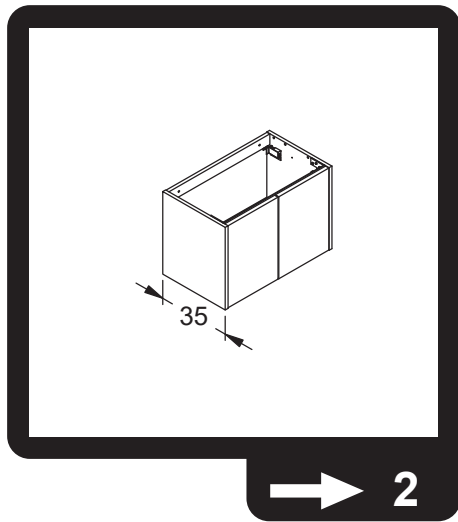

2x
190040200

Largo
X=78,2

Minore
X=78,2

Marcato
X=72,2

Edge
X=78,1

Menuet
X=72,7

Arc
X=75,7

Sonate
X=72,7