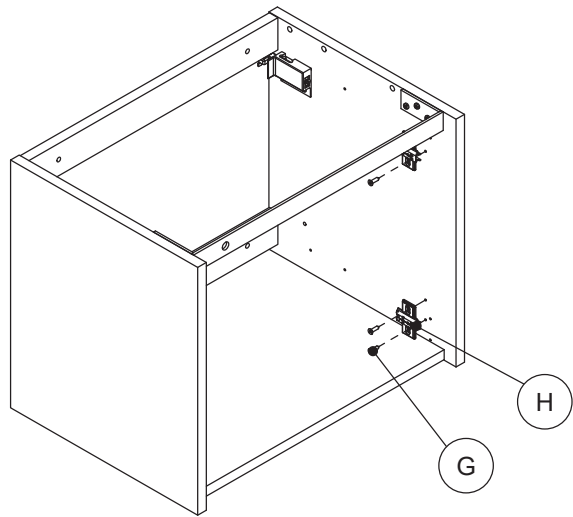

1

(G)	(H)
4x 4,0-16LH	2x 190040200