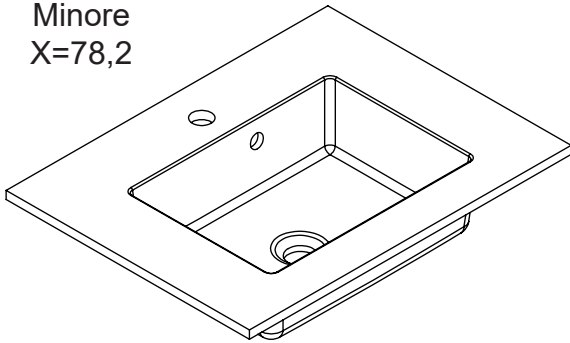

2x
190040200

Largo
X=78,2

Minore
X=78,2

Marcato
X=72,2

Edge
X=78,1

Menuet
X=72,7

Arc
X=75,7

Sonate
X=72,7