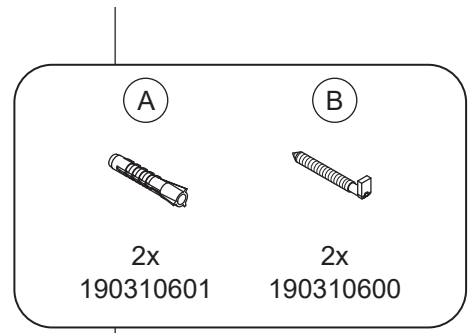

2x
190040200

Largo
X=78,2

Minore
X=78,2

Marcato
X=72,2

Edge
X=78,1

Menuet
X=72,7

Arc
X=75,7

Sonate
X=72,7

1

(G)	(H)
	
4x 4,0-16LH	2x 190040200

2

3

4

5

6

- | | |
|---|---|
|  |  |
| 4x
5-500 | 4x
5,0-60SU |