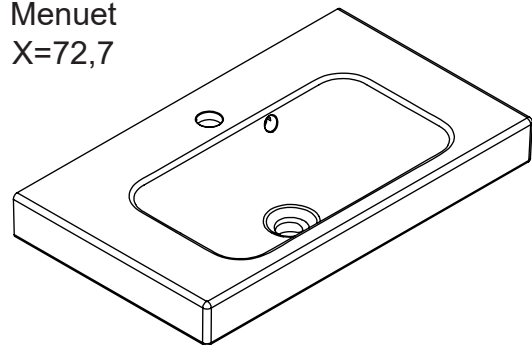

2x
190040200

Largo
X=78,2

Minore
X=78,2

Marcato
X=72,2

Edge
X=78,1

Menuet
X=72,7

Arc
X=75,7

Sonate
X=72,7