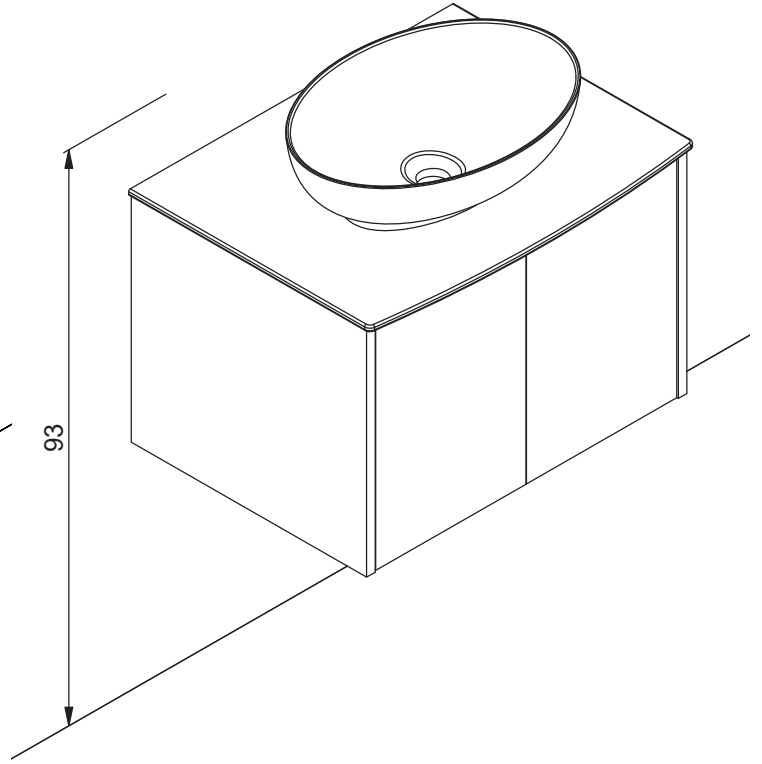

2x
190040200

Largo
X=78,2

Minore
X=78,2

Marcato
X=72,2

Edge
X=78,1

Menuet
X=72,7

Arc
X=75,7

Sonate
X=72,7