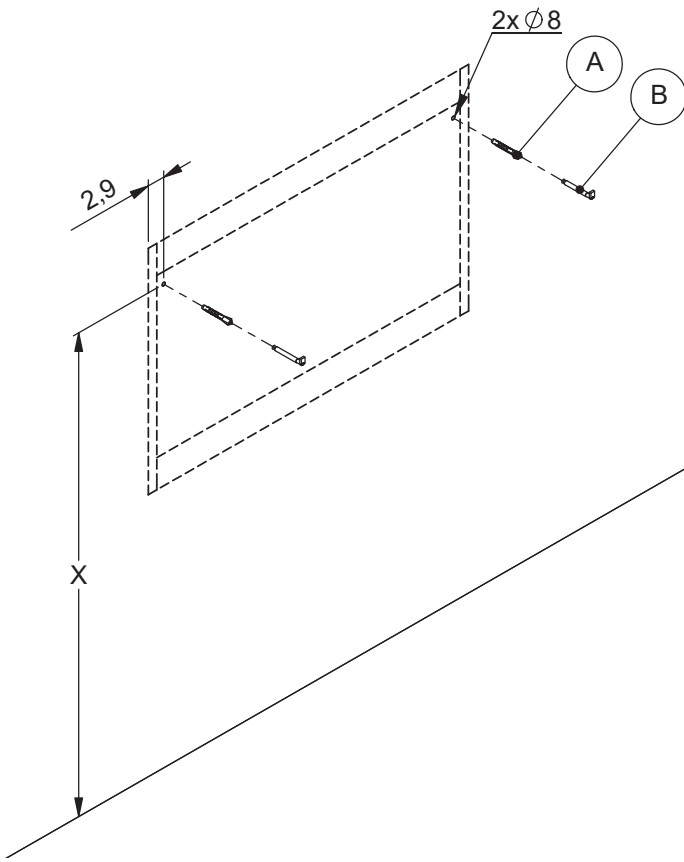

2x
190040200

Largo
X=78,2

Minore
X=78,2

Marcato
X=72,2

Edge
X=78,1

Menuet
X=72,7

Arc
X=75,7

Sonate
X=72,7

1

(G)	(H)
	
4x 4,0-16LH	2x 190040200

2

3

4

5

6

- | | |
|---|---|
|  |  |
| 4x
5-500 | 4x
5,0-60SU |