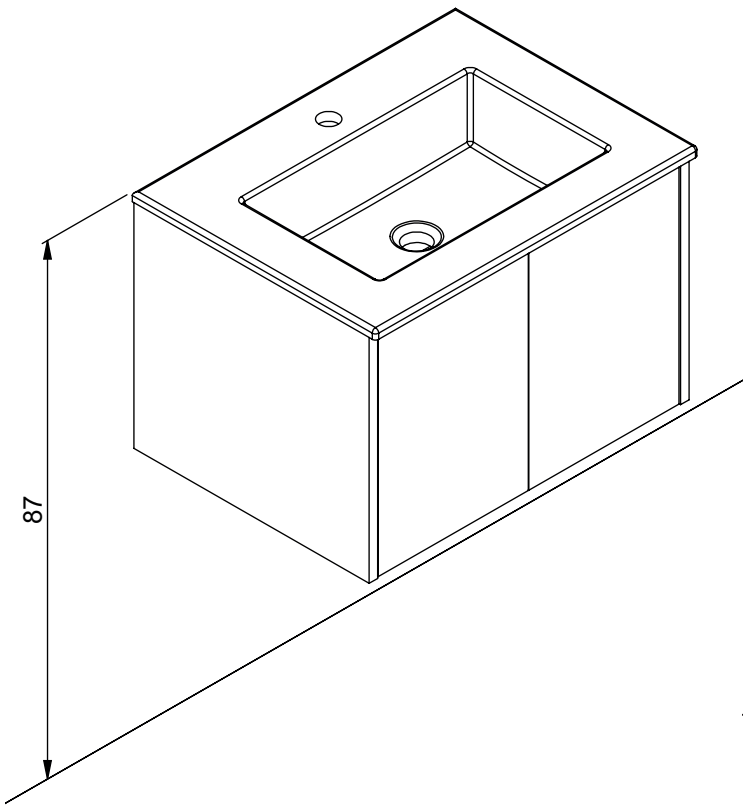

2x
190040200

Largo
X=78,2

Minore
X=78,2

Marcato
X=72,2

Edge
X=78,1

Menuet
X=72,7

Arc
X=75,7

Sonate
X=72,7