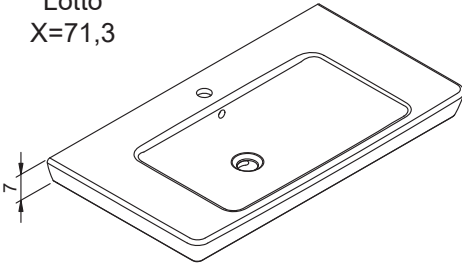

DANSANI
DANISH BATHROOM DESIGN

8x

5-500

2x

30010190

8x

5,0-60SU

8x

195000000

87

Lotto
X=71,3

Capella
X=70,1

Amber
X=76,5

Uno
X=71,3

1

2