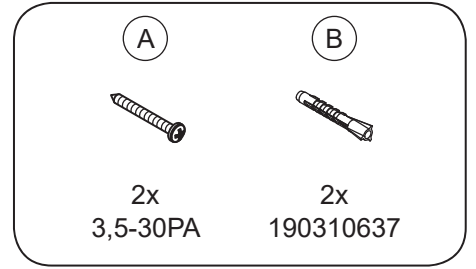

DANSANI®

2x
3,5-30PA

2x
190310637

1

2

3

4

x8