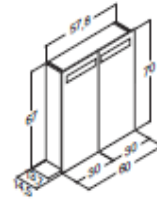

# Dansani Light Measurements

Ver. 00

02.09.2016

<b>Art. no.:</b>	SP-47617-E
<b>Description:</b>	Mirror cab. 70*60 LED top & mirrored sides alu E
<b>Light source:</b>	LED

Width in cm	Integrated lighting closed doors	Integrated lighting open doors
<b>Wattage</b>	4,5W	
<b>Lumen</b>	380 lm	
<b>Ra value</b>		
<b>Kelvin</b>	3150K	
<b>Lux values</b>		
<b>Ceiling</b>		
<b>1L 230cm / 0cm</b>	10	5
<b>1 230cm / 0cm</b>	12	9
<b>1R 230cm / 0cm</b>	10	3
<b>Eye</b>		
<b>2L 170 / 30cm</b>	105	627
<b>2 170 / 30cm</b>	157	665
<b>2R 170 / 30cm</b>	103	623
<b>Worktop</b>		
<b>3L 87 / 25cm</b>	0	84
<b>3 87 / 25cm</b>	0	96
<b>3R 87 / 25cm</b>	0	81
<b>Room</b>		
<b>4L 170 / 100cm</b>	34	119
<b>4 170 / 100cm</b>	39	133
<b>4R 170 / 100cm</b>	34	117

Notes:

*Light must be on minimum 5 minutes before measurement*