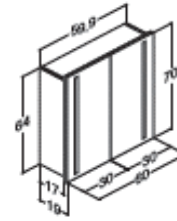

# Dansani Light Measurements

Ver. 00

11.08.2016

<b>Art. no.:</b>	SP-376X-E
<b>Description:</b>	Mirror cabinet 64*60*17 integrated light
<b>Light source:</b>	LED

Width in cm	60 cm lamp closed doors	60 cm lamp open doors
<b>Wattage</b>	9,4W	
<b>Lumen</b>	760 lm	
<b>Ra value</b>		
<b>Kelvin</b>	3000K	
<b>Lux values</b>		
<b>Ceiling</b>		
<b>1L 230cm / 0cm</b>	3	16
<b>1 230cm / 0cm</b>	5	35
<b>1R 230cm / 0cm</b>	3	17
<b>Eye</b>		
<b>2L 170 / 30cm</b>	85	104
<b>2 170 / 30cm</b>	62	128
<b>2R 170 / 30cm</b>	82	102
<b>Worktop</b>		
<b>3L 87 / 25cm</b>	2	12
<b>3 87 / 25cm</b>	3	21
<b>3R 87 / 25cm</b>	2	10
<b>Room</b>		
<b>4L 170 / 100cm</b>	17	14
<b>4 170 / 100cm</b>	17	17
<b>4R 170 / 100cm</b>	16	13

Notes:

*Light must be on minimum 5 minutes before measurement*