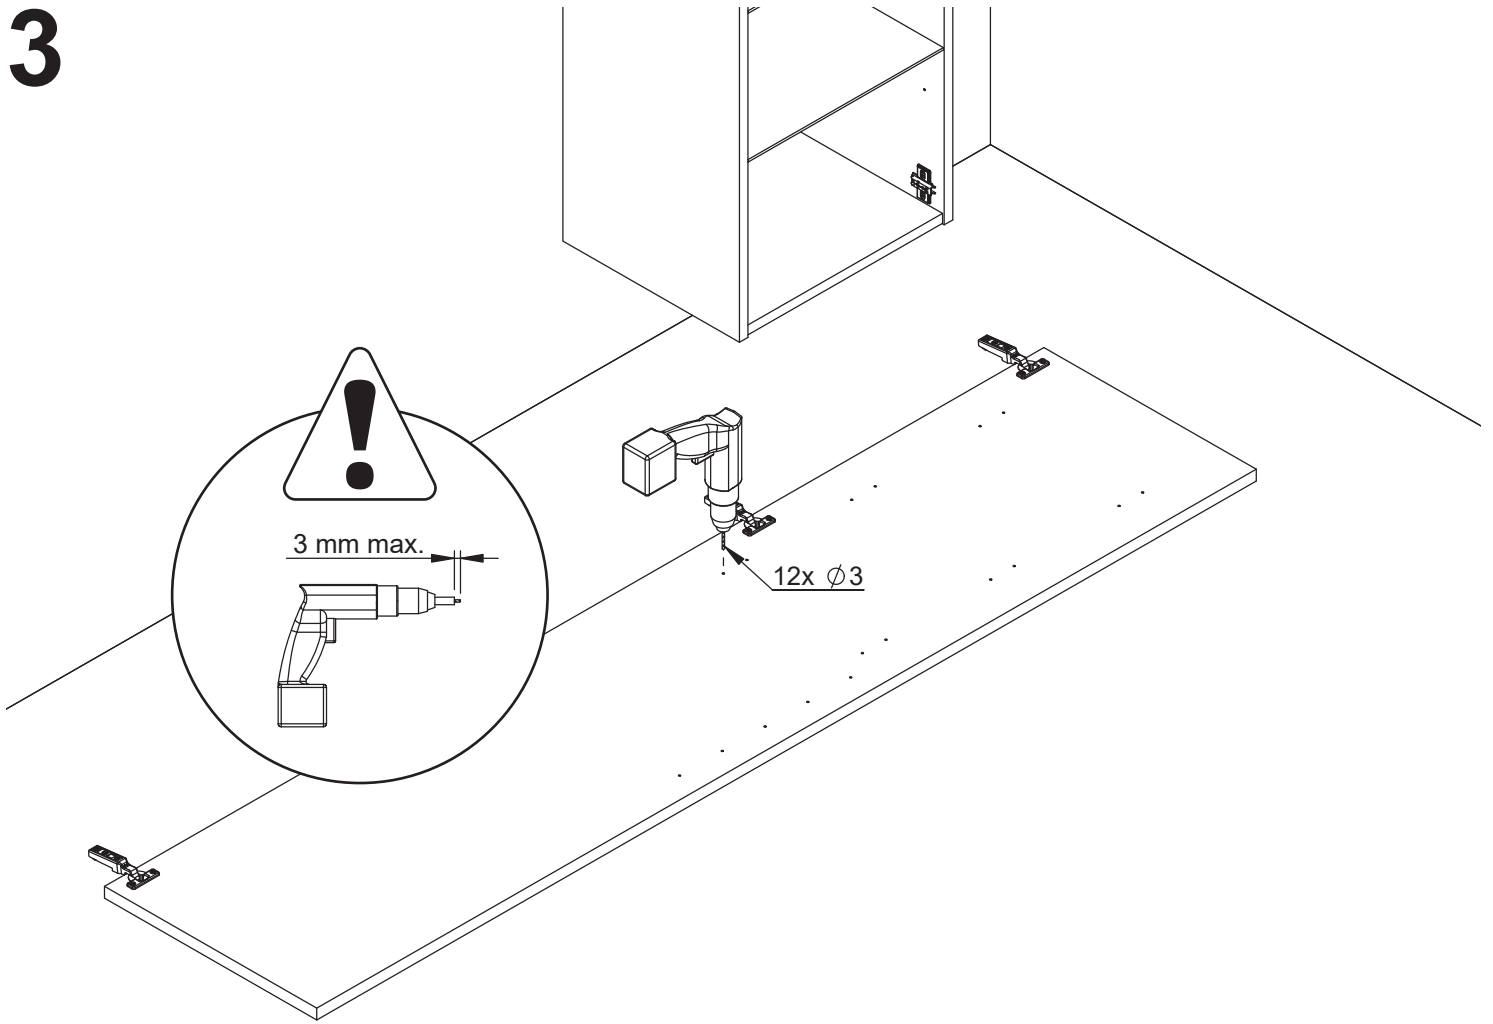

DANSANI
DANISH BATHROOM DESIGN

6x
545600047

12x
4,0-15SU

6x
57770000

3x
849000104

3x
8208x2501

1

A

3x
8208x2501

2

A

3

4

5

6