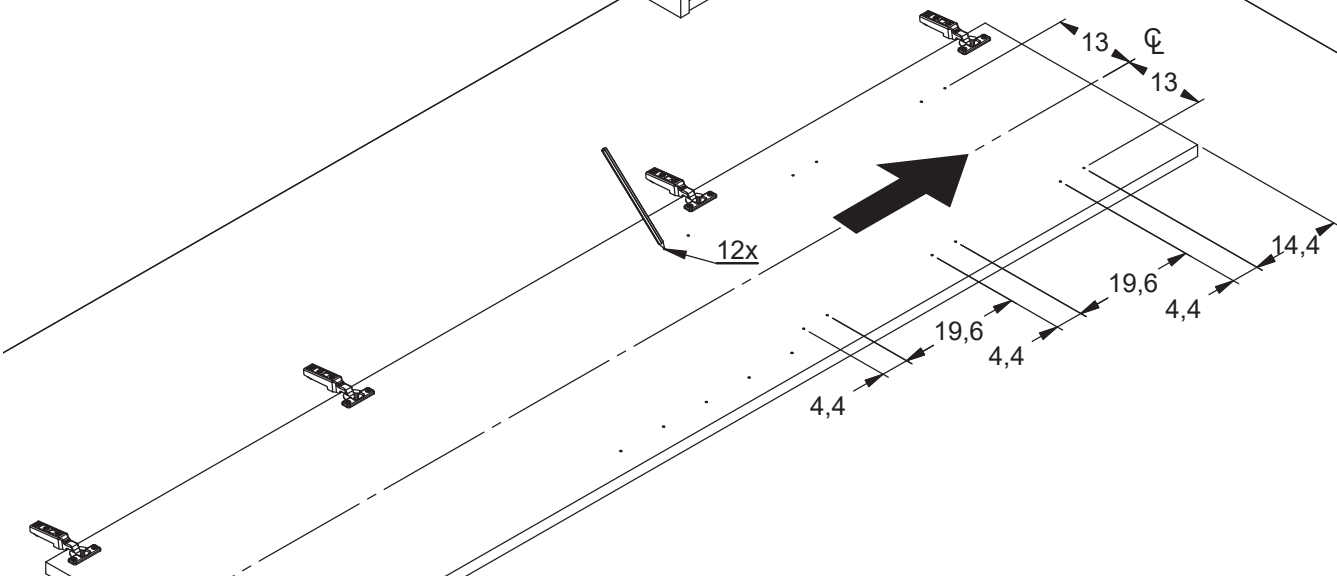

DANSANI
DANISH BATHROOM DESIGN

6x
545600047

12x
4,0-15SU

6x
57770000

3x
849000104

3x
8208x2501

1

A

3x
8208x2501

2

A

3

4

5

6